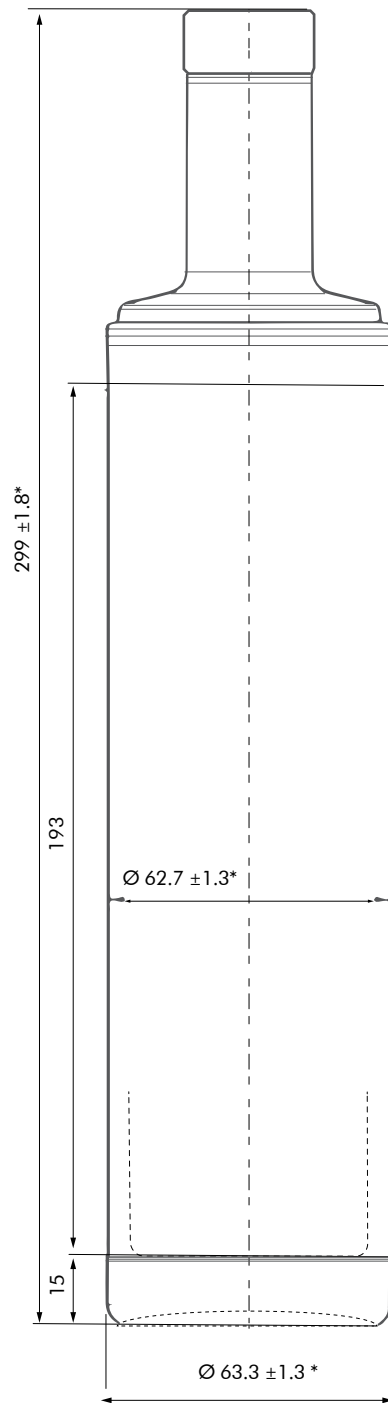

# BRANDY 2-1 0.500

KMC  
G L A S S

- ⌘ Brandy 2-1 0.500
- ⌘ Weight - 550 g
- ⌘ Filling CAP -  $118 \pm 10$  ml
- ⌘ Color - Flint
- ⌘ Diameter -  $63.3 \pm 1.3$

[www.kmc.glass](http://www.kmc.glass)  
[sales@kmc.glass](mailto:sales@kmc.glass)